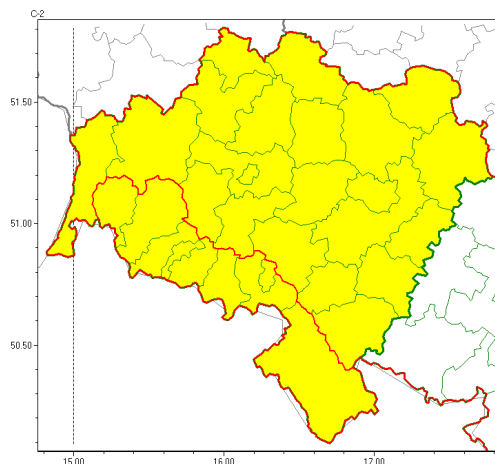

Zasięg ostrzeżeń w województwie

Oblodzenie
2022-02-11 12:21

WOJEWÓDZTWO DOLNO ŁĄSKIE
OSTRZEŻENIA METEOROLOGICZNE ZBIORCZO NR 26
WYKAZ OBSZARÓW ZIEMNYCH OSTRZEŻENIE
o godz. 12:21 dnia 11.02.2022

Zjawisko/Stopień zagrożenia	Oblodzenie/1
Obszar (w nawiasie numer ostrzeżenia dla powiatu)	powiaty: Jelenia Góra(22), kamiennogórski(21), karkonoski(22), kłodzki(24), lubuski(21), lwówecki(21), Wałbrzych(17), wałbrzyski(20)
Ważność	od godz. 19:00 dnia 11.02.2022 do godz. 08:00 dnia 12.02.2022
Prawdopodobieństwo	90%
Przebieg	Prognozuje się zamrażanie mokrej nawierzchni dróg i chodników po opadach deszczu ze śniegiem, mokrego śniegu powodując ich oblodzenie. Temperatura minimalna około -5°C, temperatura minimalna przy gruncie około -7°C.
SMS	IMGW-PIB OSTRZEŻENIA: OBLODZENIE/1 dolno łąskie (8 powiatów) od 19:00/11.02 do 08:00/12.02.2022 temp. min. od -5 st. do -3 st., przy gruncie do -7 st., lisko. Dotyczy powiatów: Jelenia Góra, kamiennogórski, karkonoski, kłodzki, lubuski, lwówecki, Wałbrzych i wałbrzyski.
RSO	Woj. dolno łąskie (8 powiatów), IMGW-PIB wydał ostrzeżenie pierwszego stopnia o oblodzeniu
Uwagi	Brak.
Zjawisko/Stopień zagrożenia	Oblodzenie/1
Obszar (w nawiasie numer ostrzeżenia dla powiatu)	powiaty: bolesławiecki(14), dzierżoniowski(14), głogowski(13), górowski(13), jaworski(14), Legnica(14), legnicki(14), lubuski(14), milicki(13), oleśnicki(13), oławski(13), polkowicki(14), strzeliński(13), redzki(13), widnicki(13), trzebnicki(13), wołowski(13), Wrocław(13), wrocławski(13), zbkowski(17), zgorzelecki(15), złotoryjski(14)